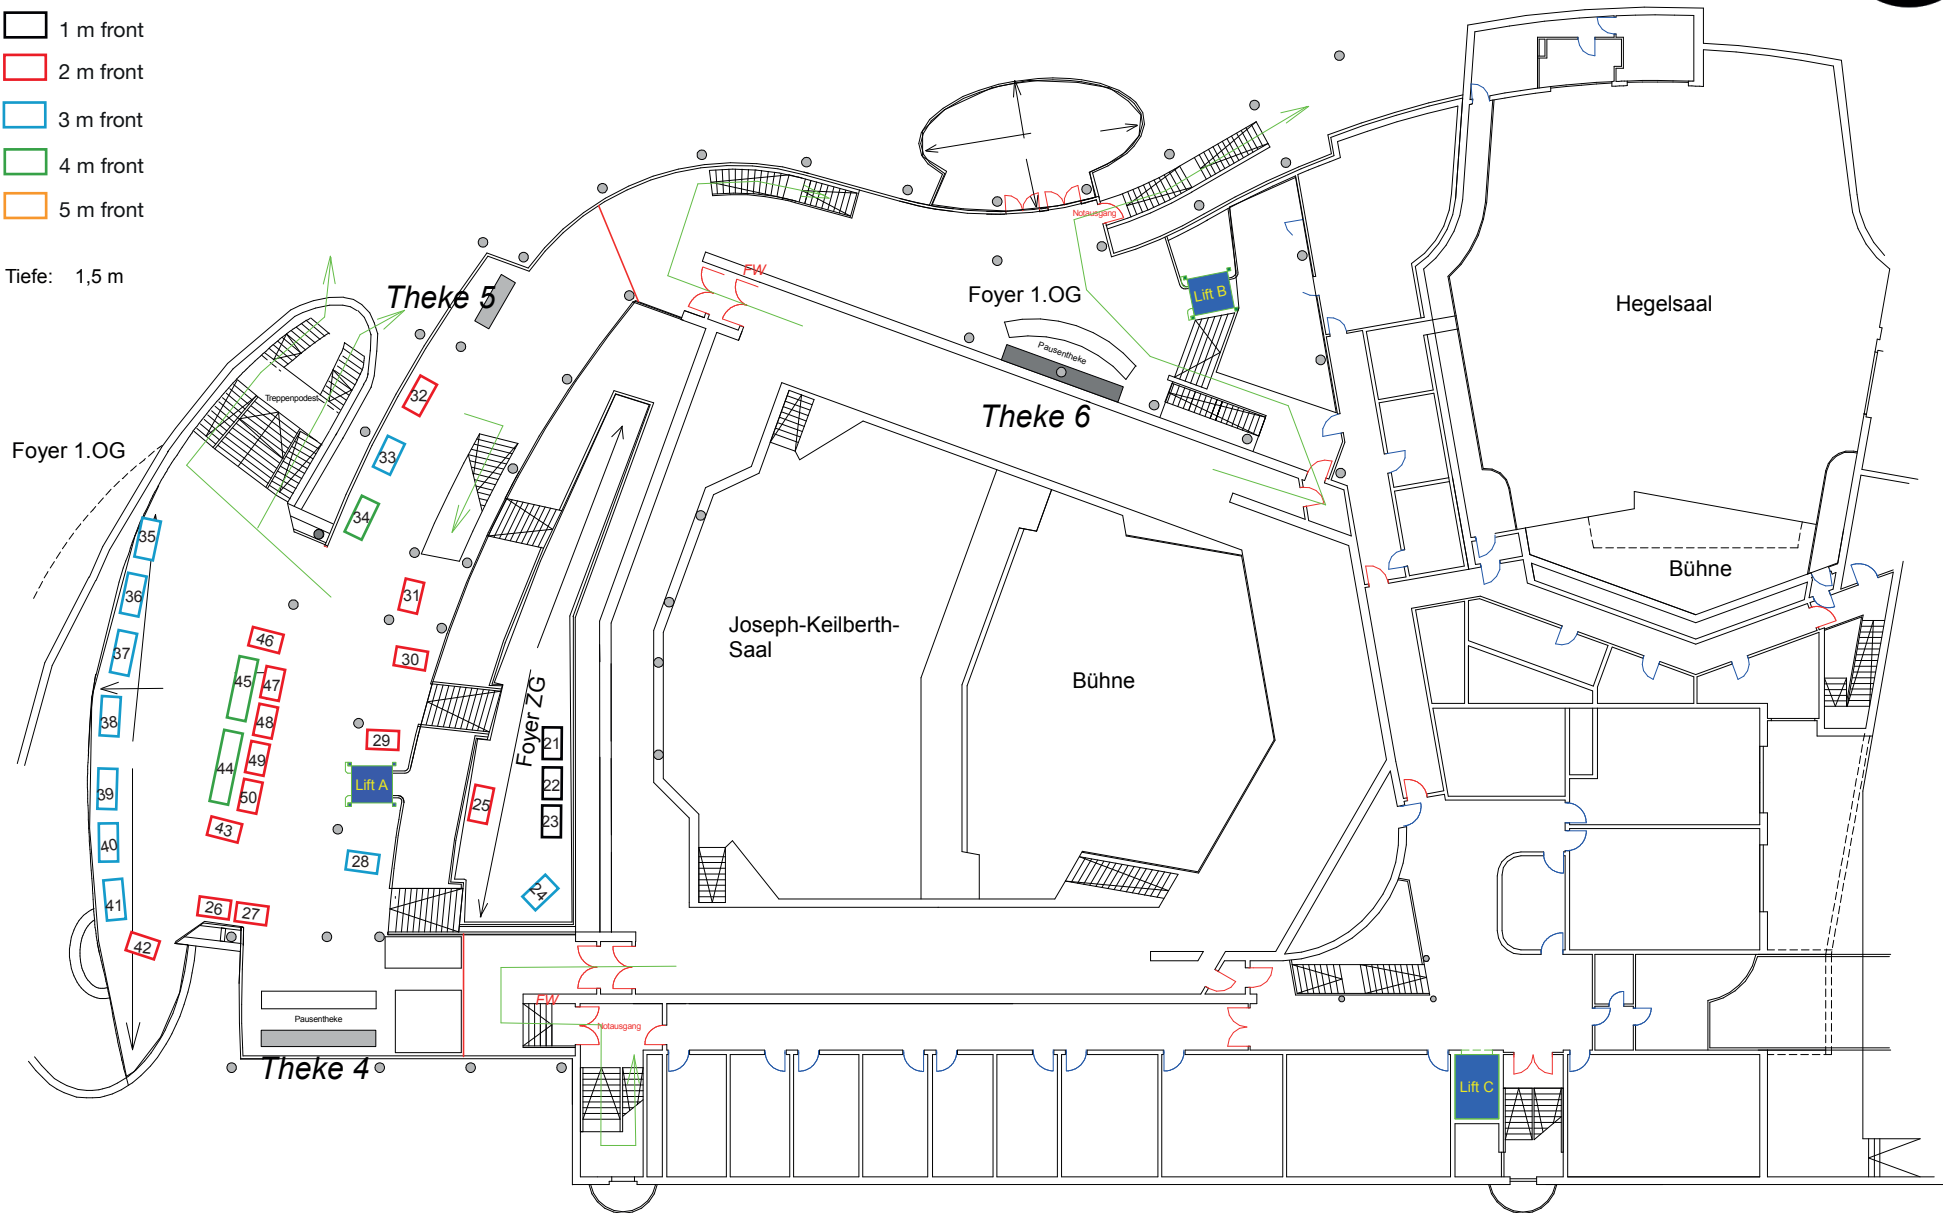

DIY DesignMarkt Konzert-und Kongresshalle Bamberg

Grundriss 1. Obergeschoß

Standgrößen (farblich gekennzeichnet)

- 1 m front
- 2 m front
- 3 m front
- 4 m front
- 5 m front

Tiefe: 1,5 m

rote Linien = Brandschutzrolltore