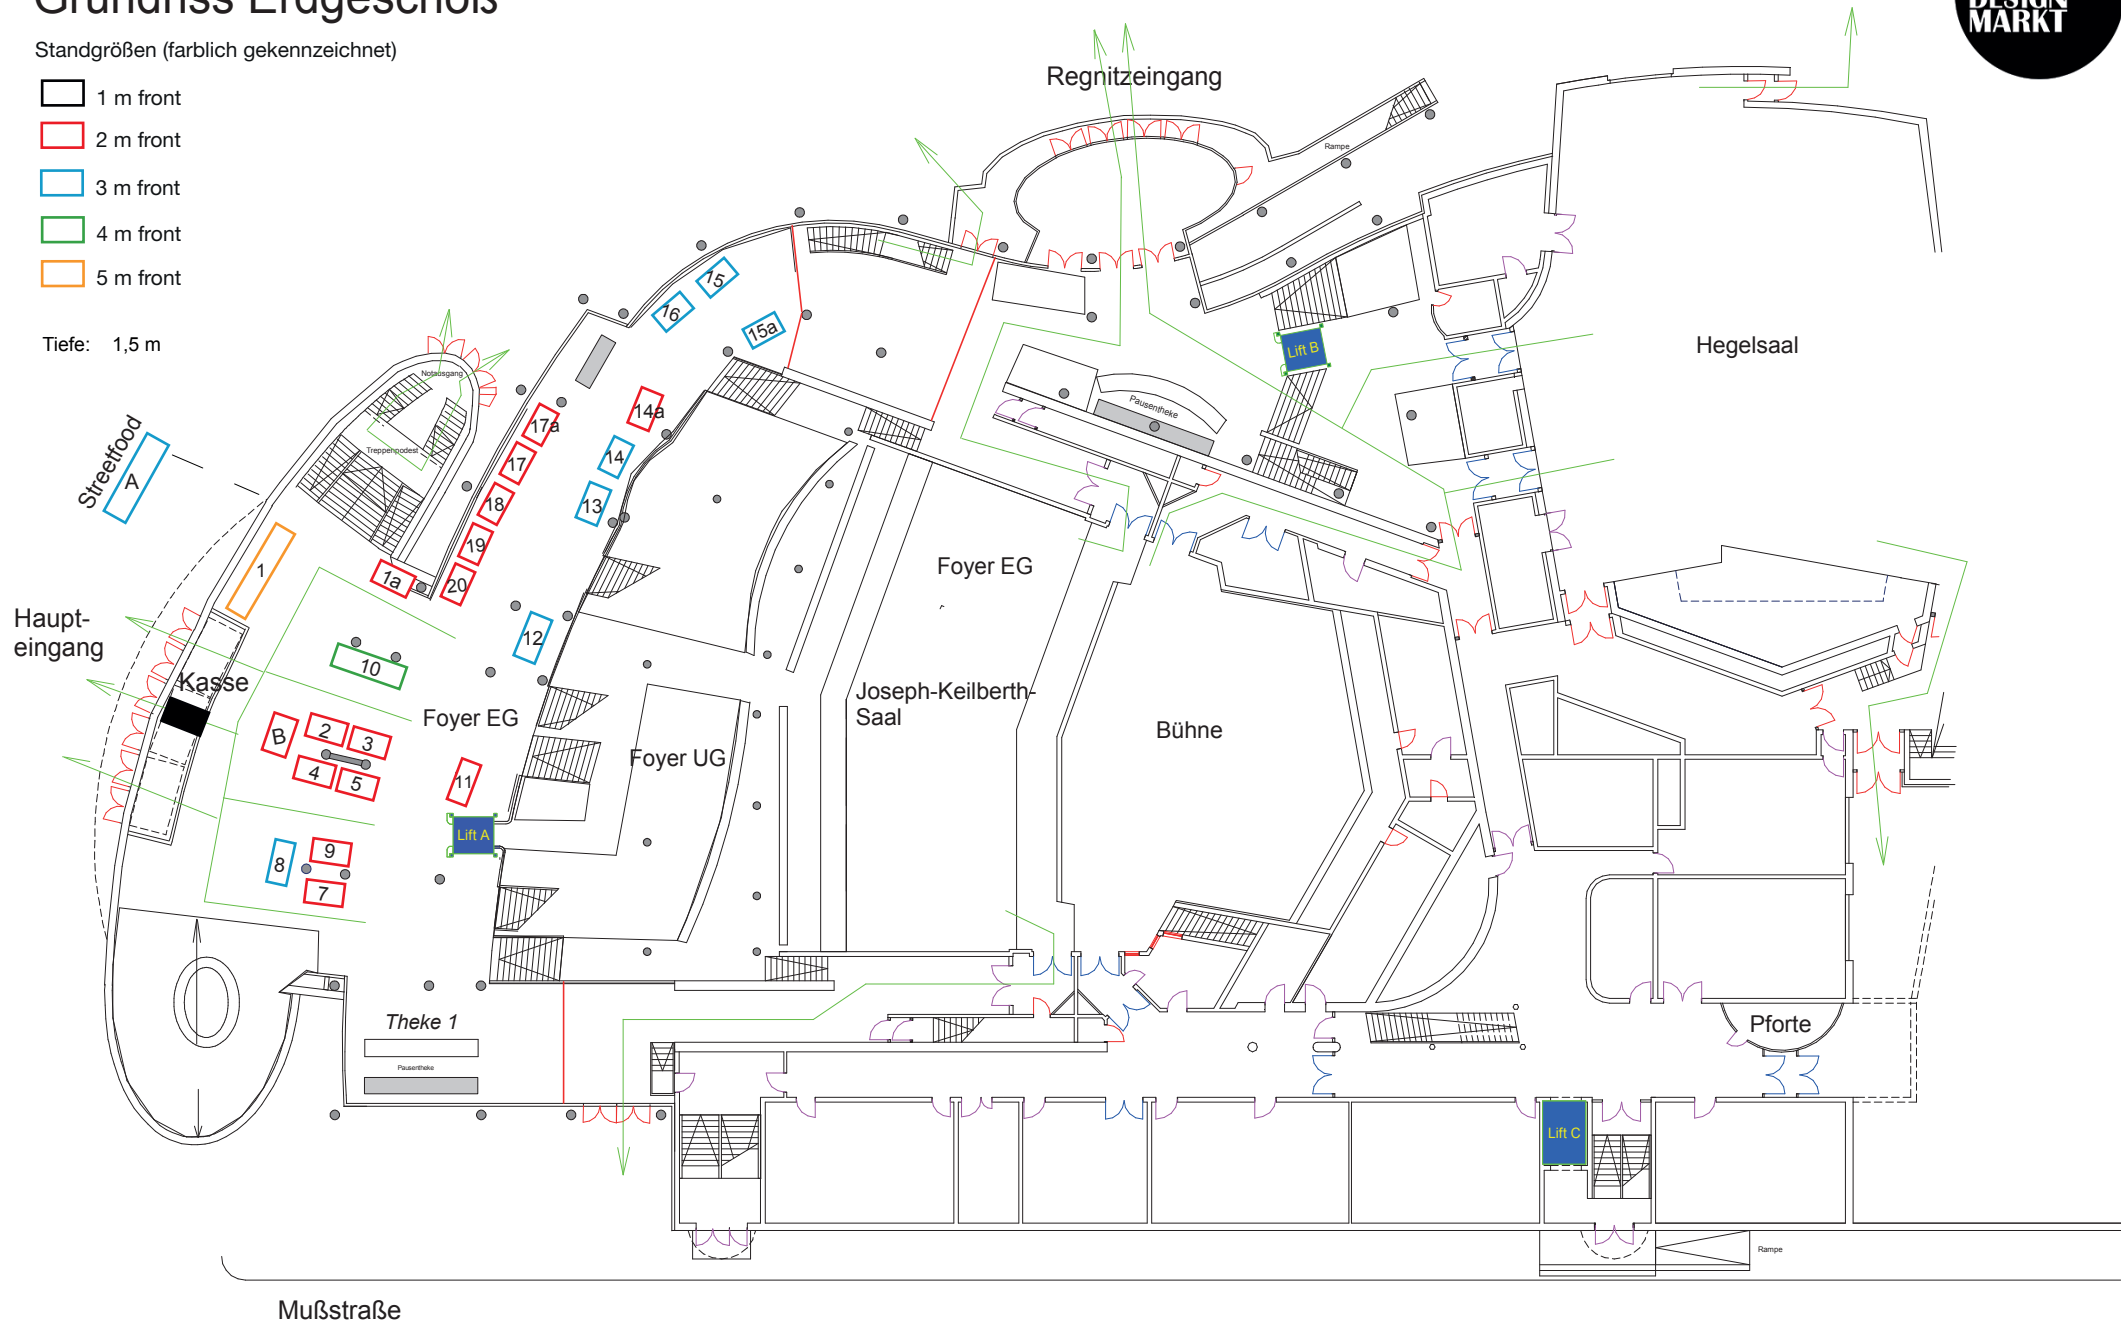

DIY DesignMarkt Konzert-und Kongresshalle Bamberg

Grundriss Erdgeschoß

Standgrößen (farblich gekennzeichnet)

- 1 m front
- 2 m front
- 3 m front
- 4 m front
- 5 m front

Tiefe: 1,5 m

rote Linien = Brandschutzrolltore