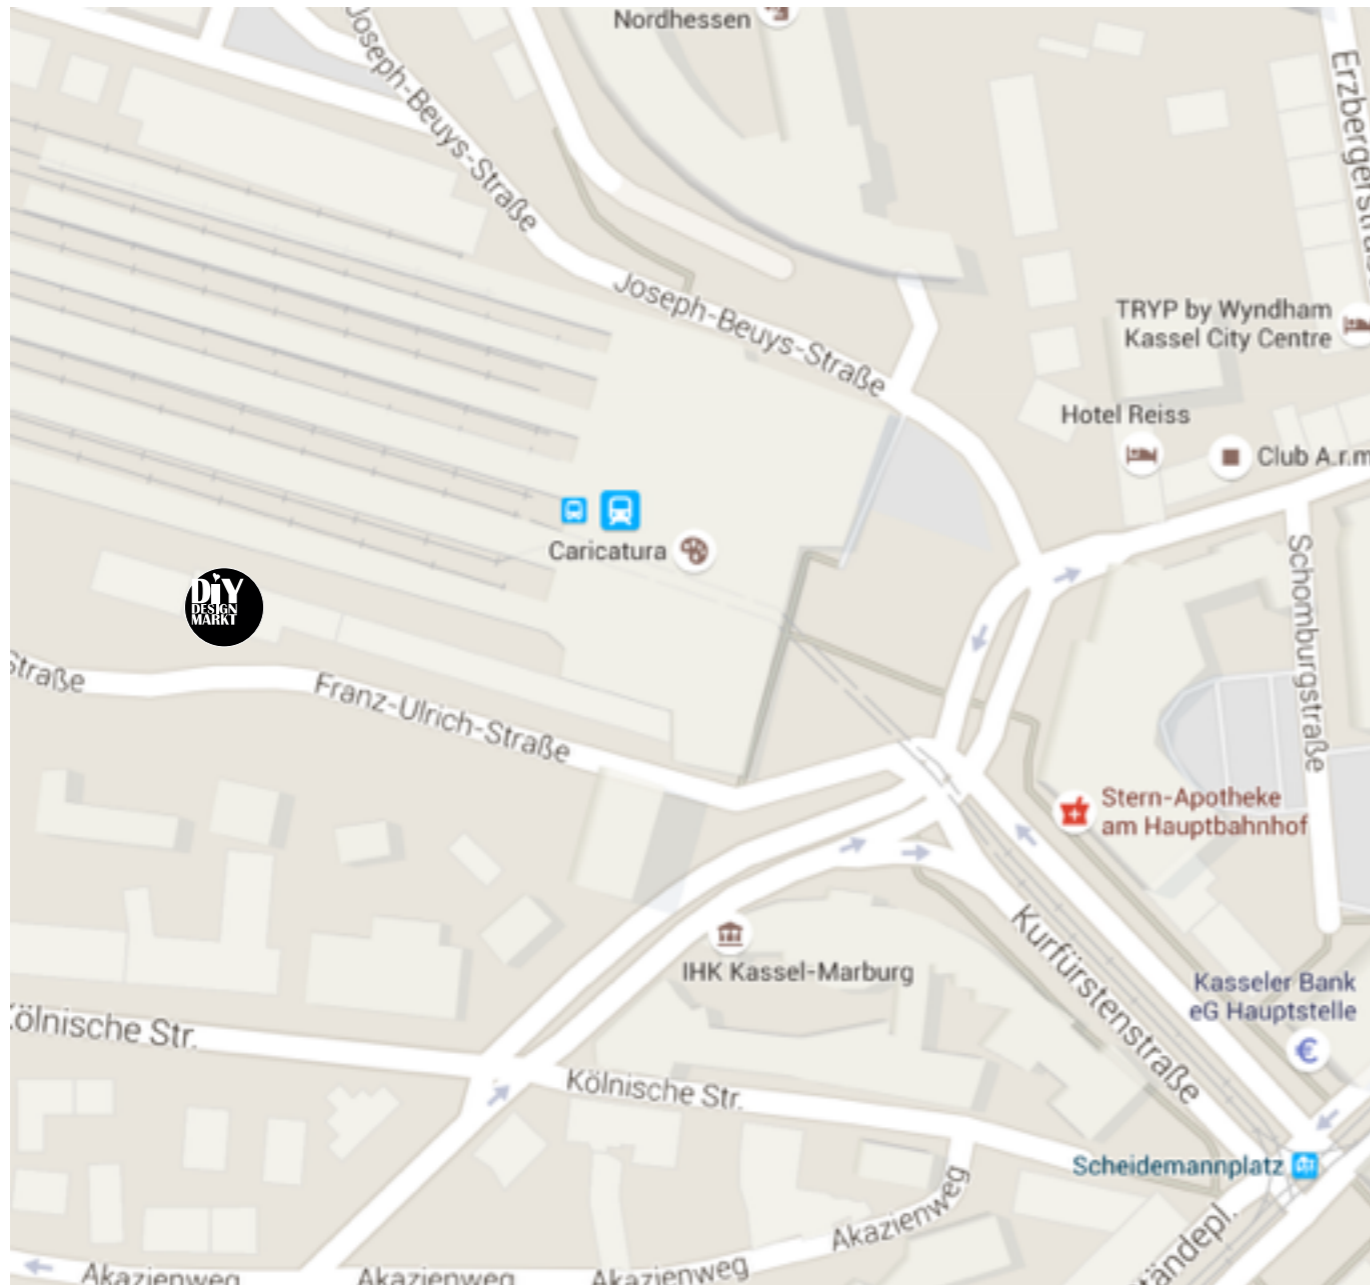

Anfahrt & Location

Adresse:
Rainer-Dierichs-Platz 1
34117 Kassel

Anlieferung & Parkmöglichkeiten

Anlieferung:

Die Anlieferung erfolgt über die Franz-Ulrich-Straße. Dort sind ausreichend Parkplätze vorhanden und ihr könnt für eine Tagesgebühr von 4 EUR parken.