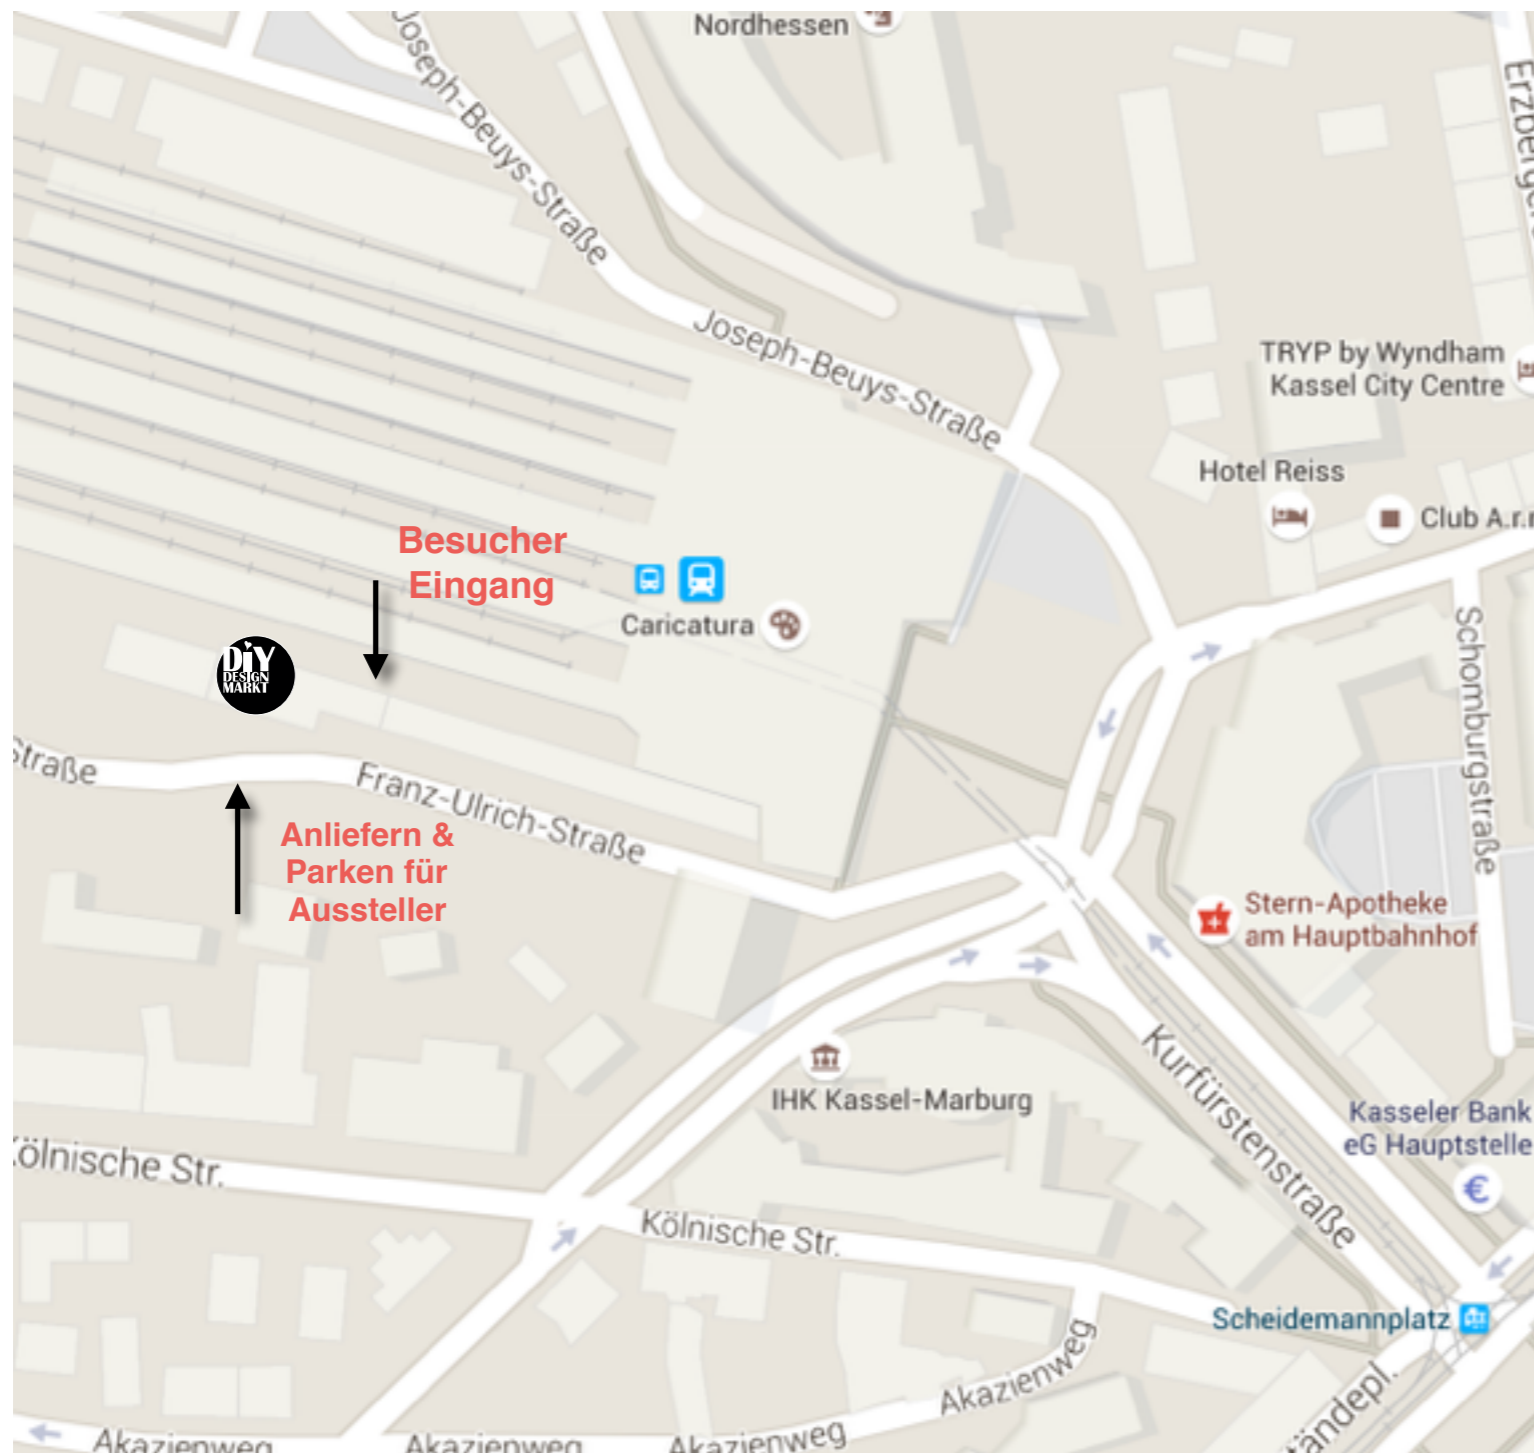

Anfahrt & Location

Adresse:
Rainer-Dierichs-Platz 1
34117 Kassel

Anlieferung & Parkmöglichkeiten

Anlieferung:

Die Anlieferung erfolgt über die Franz-Ulrich-Straße. Dort sind ausreichend Parkplätze vorhanden und ihr könnt für eine Tagesgebühr von 4 EUR parken.