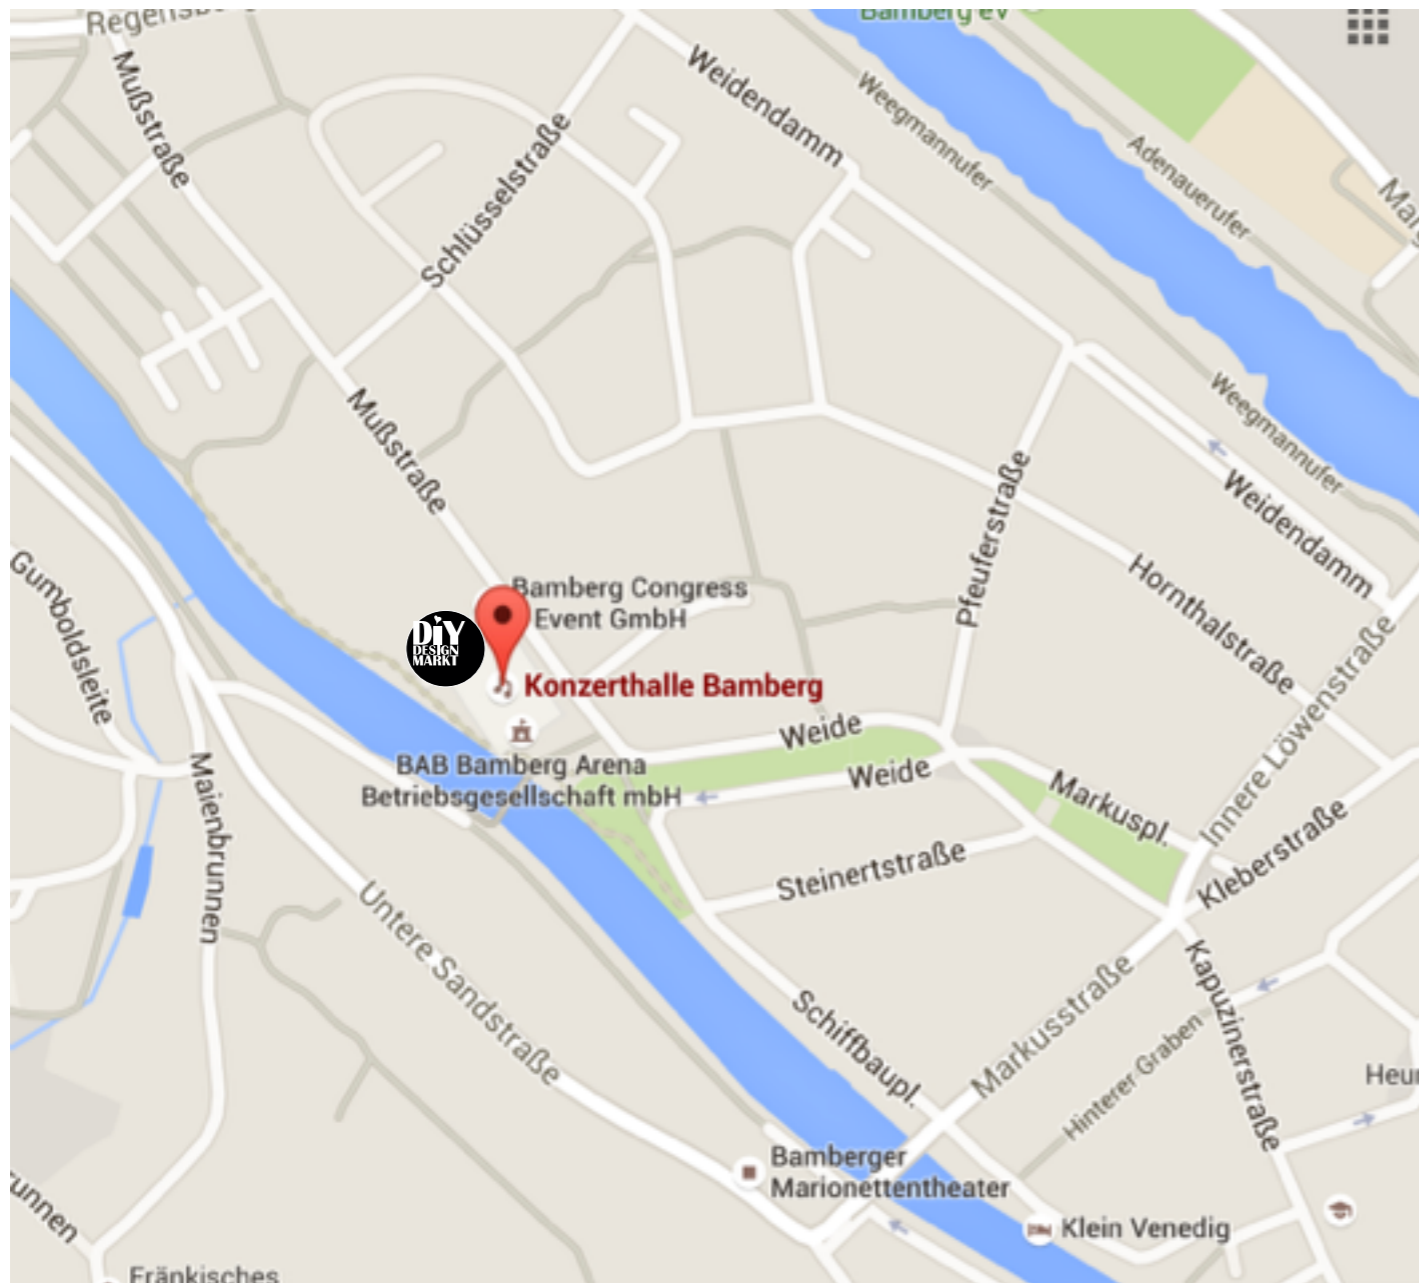

# Anfahrt & Location

**Adresse:**  
Mußstraße 1  
96047 Bamberg

**Öffentliche Verkehrsanbindung**  
Mit der Linie 906 direkt vor die Kongresshalle

**Weitere Anfahrt-Skizzen:**  
[http://ce.bamberg.de/docs/anfahrt\\_kongress-konzerthalle.pdf](http://ce.bamberg.de/docs/anfahrt_kongress-konzerthalle.pdf)

## Anlieferung:

Um eure Sachen anzuliefern, könnt ihr bis vor das Kongresszentrum fahren und abladen.

Anschließend stehen euch in der Tiefgarage in der Mußstraße 5A über 300 Parkplätze, zu einer Tagesgebühr von 6 EUR zur Verfügung.