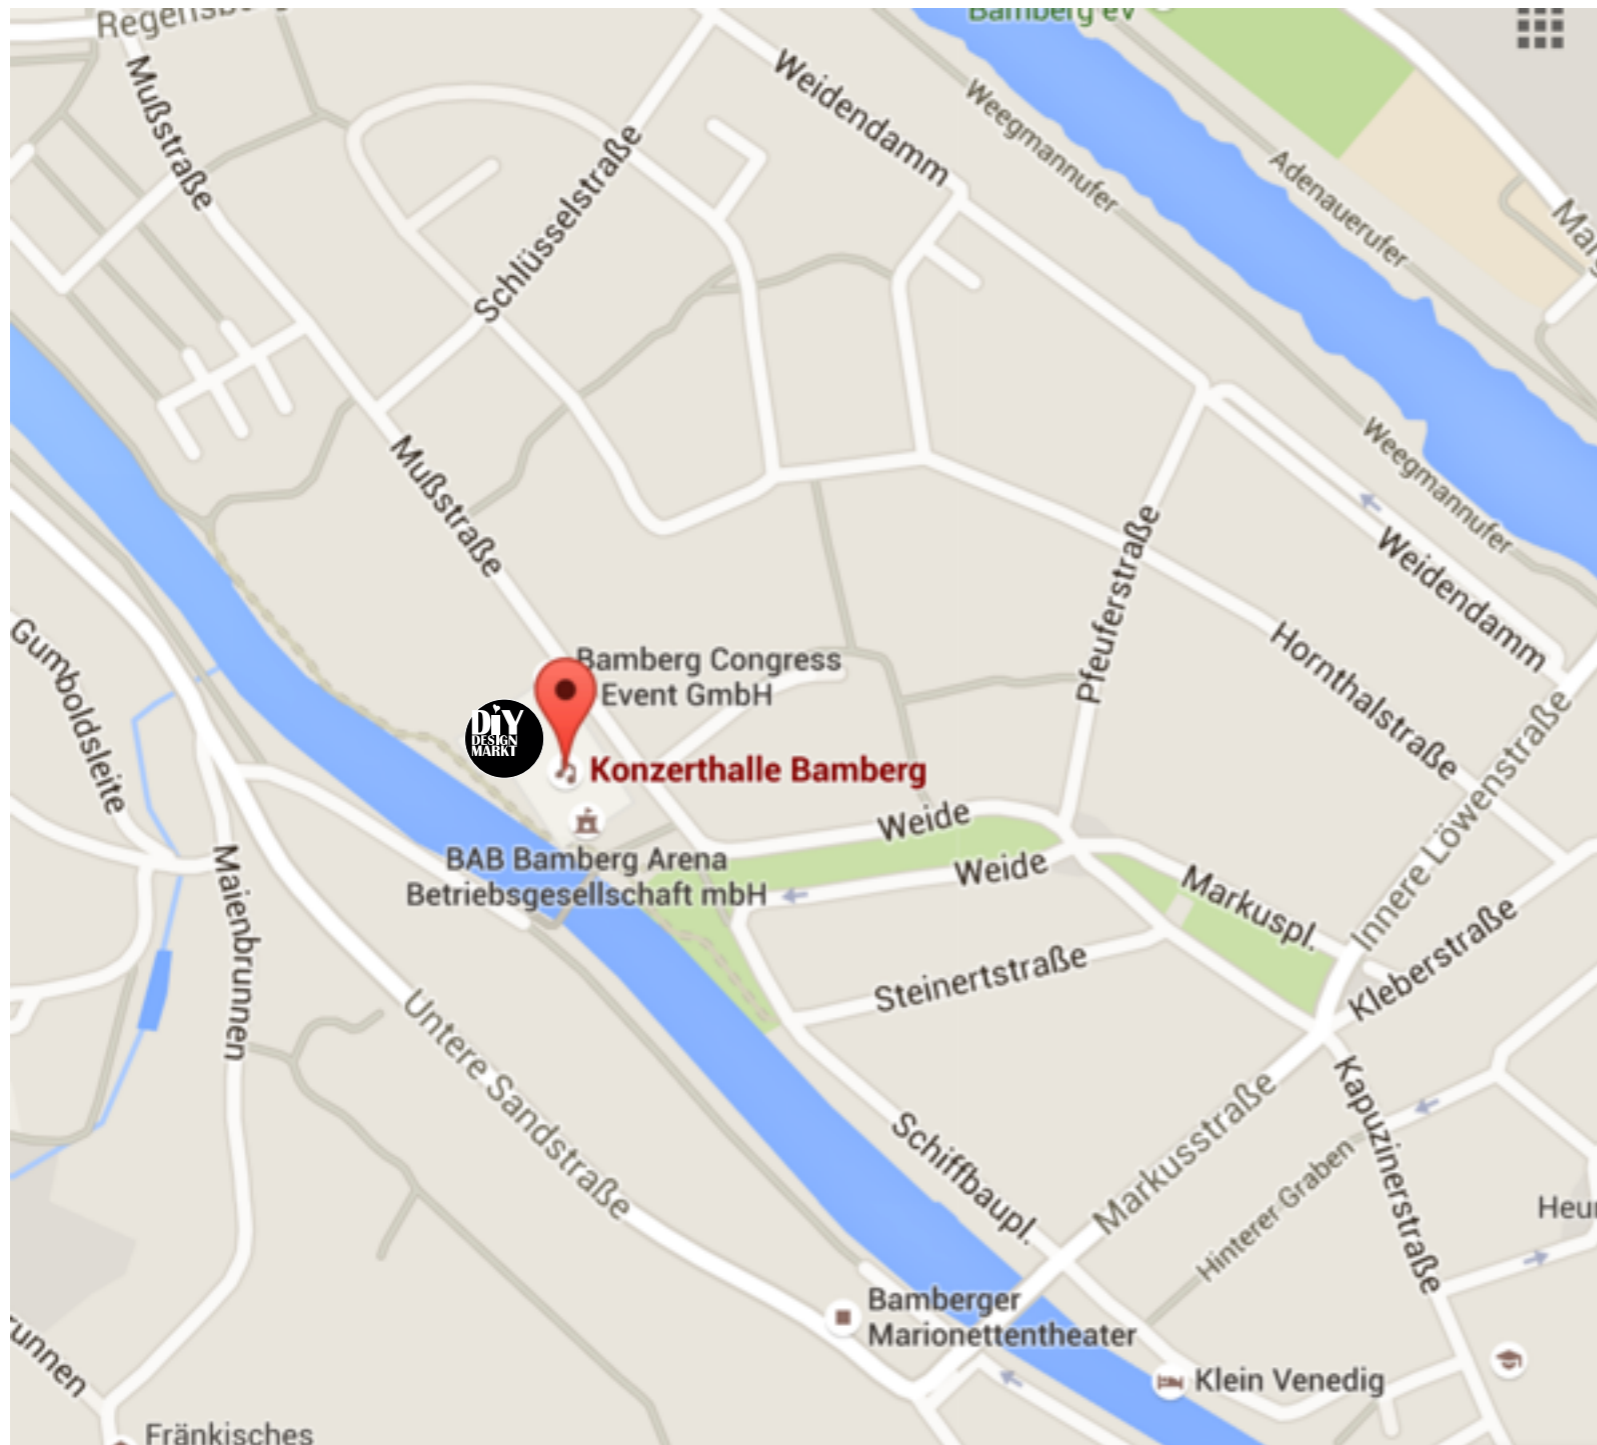

# Anfahrt & Location

**Adresse:**  
Mußstraße 1  
96047 Bamberg

**Öffentliche Verkehrsanbindung**  
Mit der Linie 906 direkt vor die Kongresshalle

**Weitere Anfahrt-Skizzen:**  
[http://ce.bamberg.de/docs/anfahrt\\_kongress-konzerthalle.pdf](http://ce.bamberg.de/docs/anfahrt_kongress-konzerthalle.pdf)

## Anlieferung:

Um eure Sachen anzuliefern, könnt ihr bis vor das Kongresszentrum fahren und abladen.

Anschließend stehen euch in der Tiefgarage in der Mußstraße 5A über 300 Parkplätze, zu einer Tagesgebühr von 6 EUR zur Verfügung.